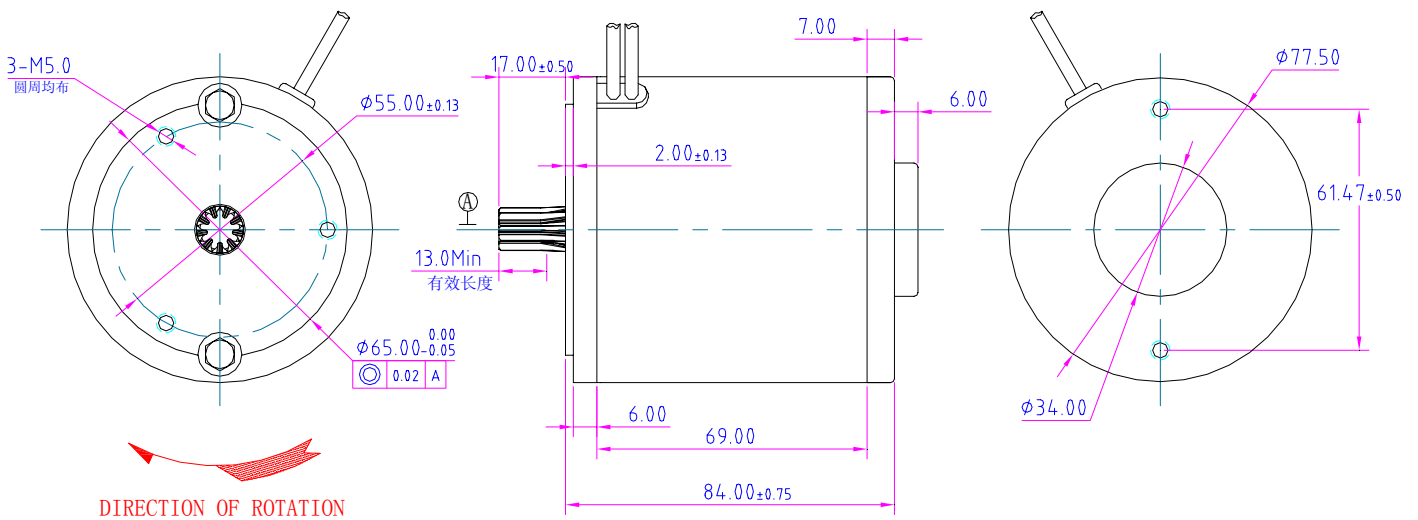

## JD-78ZYT12-4459

Magnet (磁铁): Ferrite 铁氧体  
 Insulation Class 绝缘等级: B , F  
 Protection 防护等级: No  
 Shaft OD 出轴直径: 8 ~ 12mm  
 Bearing 轴承: Ball / Sleeve  
 Winding 绕线选择:

- 1.工作电压范围: 6 ~ 36VDC
- 2.额定转速范围: 2,000 ~ 8000 RPM
- 3.输出功率范围: 30 ~ 300 W

### Motor Dimensions (外形尺寸图)

### Motor Test Curve (电机特性曲线)