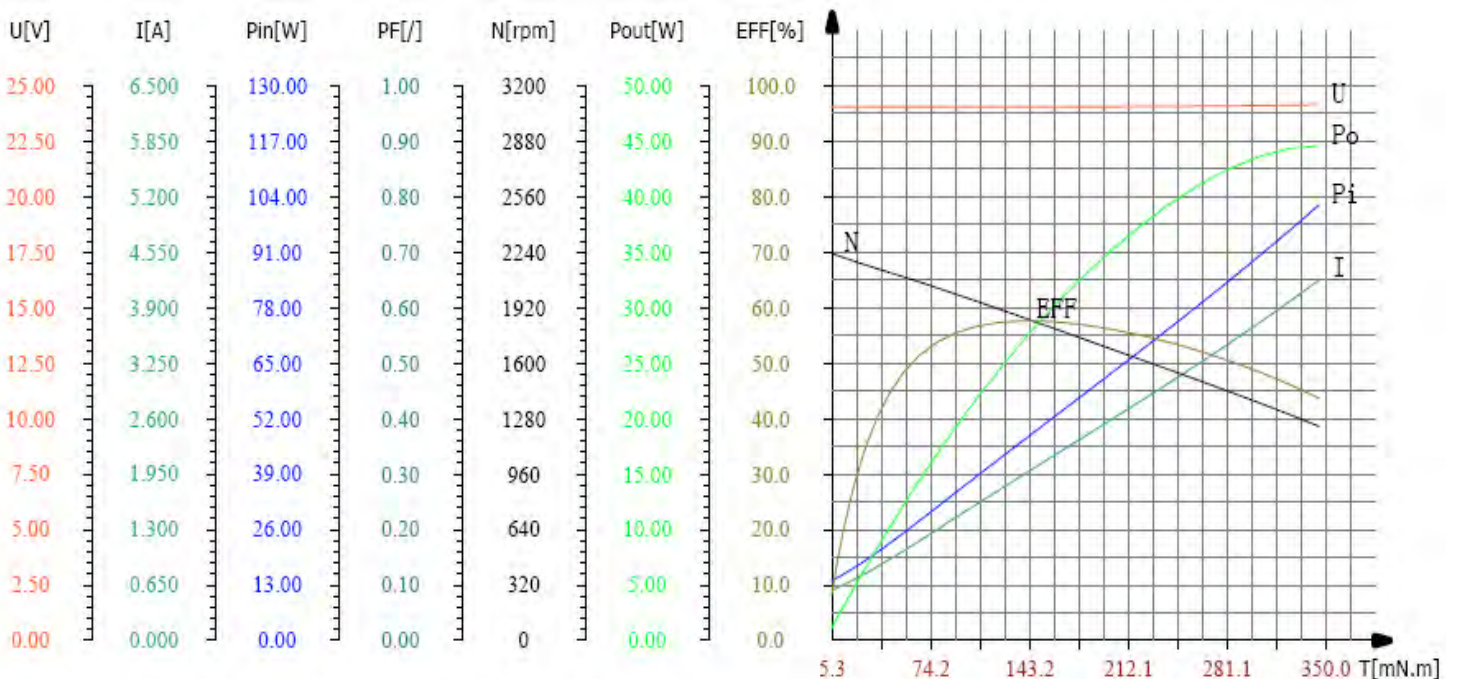

## JD-78ZYT12-4459

Magnet (磁铁): Ferrite 铁氧体  
 Insulation Class 绝缘等级: B , F  
 Protection 防护等级: No  
 Shaft OD 出轴直径: 8 ~ 12mm  
 Bearing 轴承: Ball / Sleeve  
 Winding 绕线选择:

- 1.工作电压范围: 6 ~ 36VDC
- 2.额定转速范围: 2,000 ~ 8000 RPM
- 3.输出功率范围: 30 ~ 300 W

### Motor Dimensions (外形尺寸图)

### Motor Test Curve (电机特性曲线)