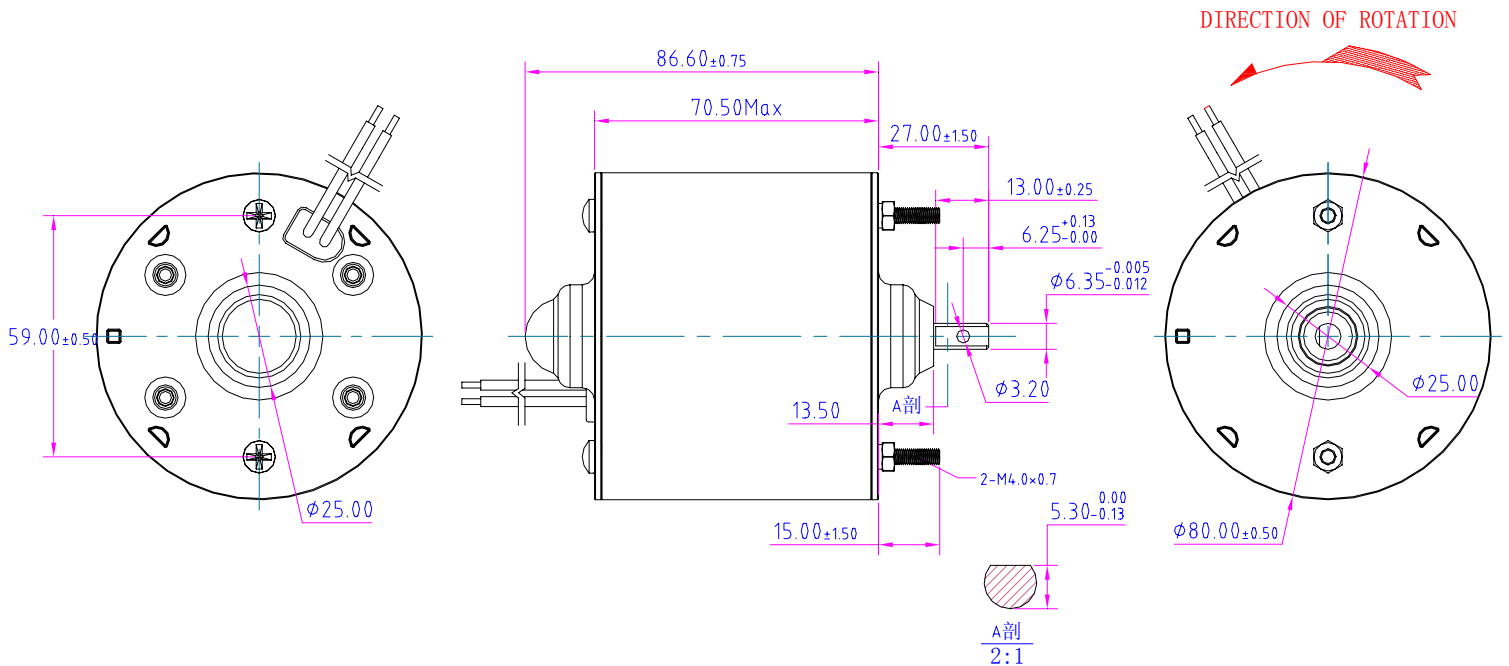

## JD-80ZYT16-6415

Magnet (磁铁): Ferrite 铁氧体  
 Insulation Class 绝缘等级: B , F  
 Protection 防护等级: No  
 Shaft OD 出轴直径: 8 ~ 12mm  
 Bearing 轴承: Ball / Sleeve  
 Winding 绕线选择:

1. 工作电压范围: 6 ~ 36VDC
2. 额定转速范围: 2,000 ~ 8000 RPM
3. 输出功率范围: 30 ~ 300 W

### Motor Dimensions (外形尺寸图)