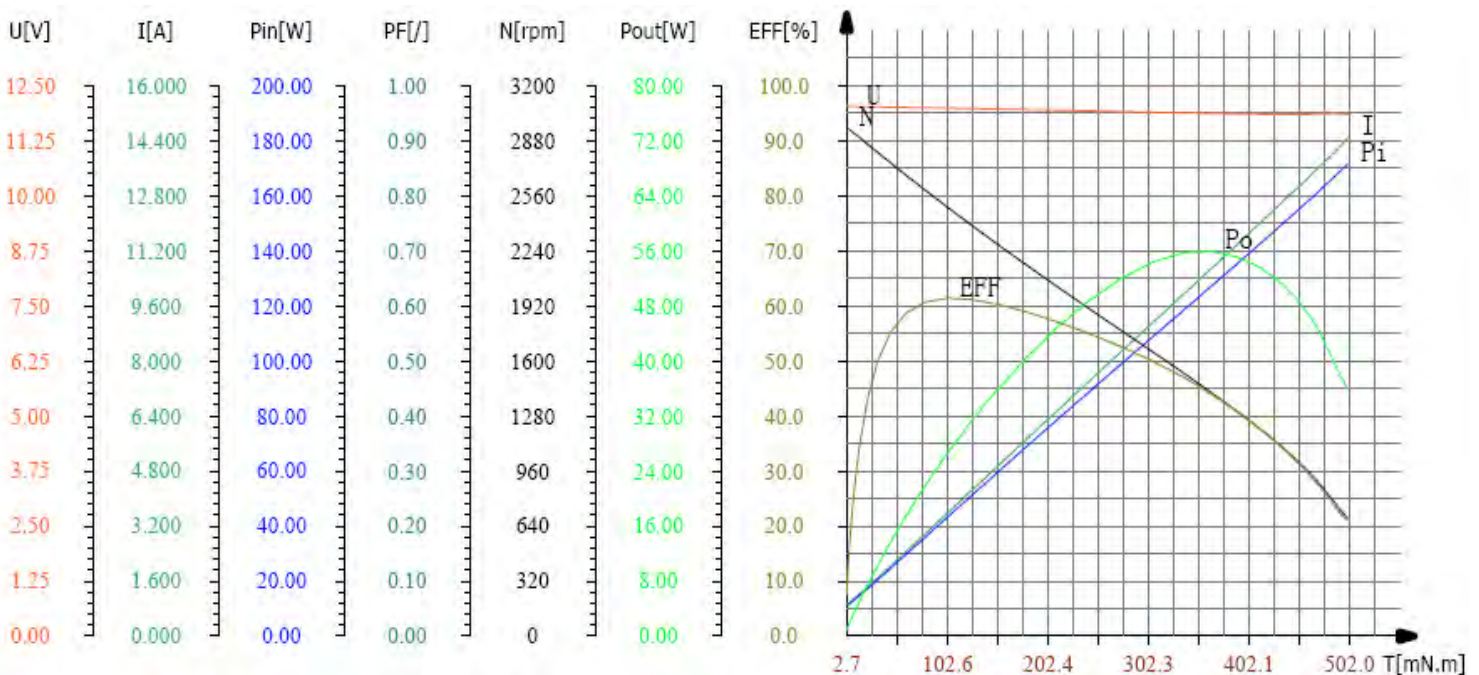

地址: 浙江省余姚市经济开发区 B 区横三路。TEL: 0574-62820655/62831828, FAX: 0574-62823099

E-mail: jundi@mail.nbptt.zj.cn / jundi@vip.163.com 网址: <http://www.jdmotor.com>