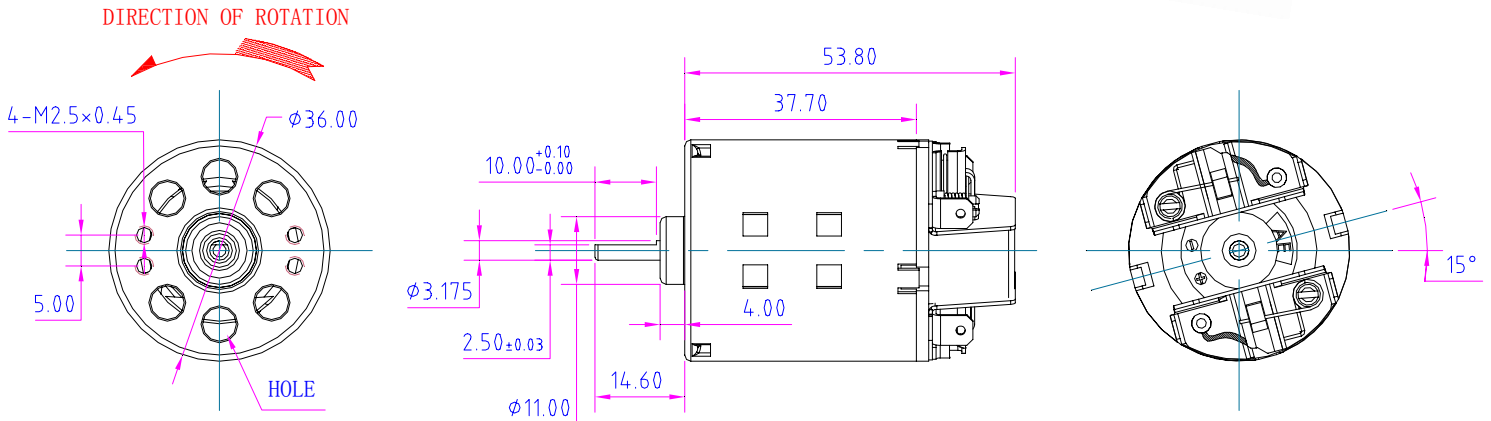

JD-RS540-6417T

- Typical Applications:
 - Precision Instruments
 - Office Automation Equipments
 - Automotive Products

● Motor Dimensions (外形尺寸图)

● Motor Test Curve (电机特性曲线)

Jundi DC Motor CO.,LTD

• Motor Dynamic Test Data (电机动态测试数据)

No	U(V)	I(A)	Pi(W)	M(mN. m)	n(rpm)	Po(W)	EFF(%)
1	7.23	3.871	27.8	0.00	25861	0.00	0.0
2	7.23	4.007	28.8	0.33	25802	0.90	3.1
3	7.23	4.144	29.8	0.67	25743	1.80	6.0
4	7.23	4.281	30.8	1.00	25685	2.69	8.7
5	7.23	4.418	31.8	1.33	25626	3.58	11.3
6	7.23	4.555	32.8	1.67	25567	4.46	13.6
7	7.23	4.692	33.8	2.00	25509	5.34	15.8
8	7.23	5.431	39.1	3.80	25192	10.02	25.6
9	7.23	5.390	38.8	3.70	25210	9.77	25.2
10	7.23	5.965	43.0	5.10	24963	13.33	31.0
11	7.23	5.800	41.8	4.70	25034	12.32	29.5
12	7.23	6.293	45.4	5.90	24823	15.34	33.8
13	7.23	6.663	48.1	6.80	24664	17.56	36.5
14	7.23	8.100	58.5	10.30	24048	25.94	44.3
15	7.23	8.674	62.7	11.70	23802	29.16	46.5
16	7.23	9.208	66.6	13.00	23573	32.09	48.2
17	7.23	10.52	76.2	16.20	23010	39.03	51.3
18	7.23	11.96	86.6	19.70	22394	46.20	53.3
19	7.23	13.31	96.5	23.00	21814	52.54	54.5
20	7.23	13.81	100.0	24.20	21603	54.74	54.7
21	7.23	15.70	113.8	28.80	20793	62.71	55.1
22	7.23	17.38	126.0	32.90	20072	69.15	54.9
23	7.23	18.94	137.4	36.70	19403	74.57	54.3
24	7.23	20.79	150.8	41.20	18611	80.29	53.2
25	7.23	23.37	169.6	47.50	17503	87.06	51.3
26	7.23	26.25	190.5	54.50	16271	92.86	48.7
27	7.23	27.77	201.6	58.20	15620	95.19	47.2
28	7.23	32.78	238.0	70.40	13474	99.32	41.7