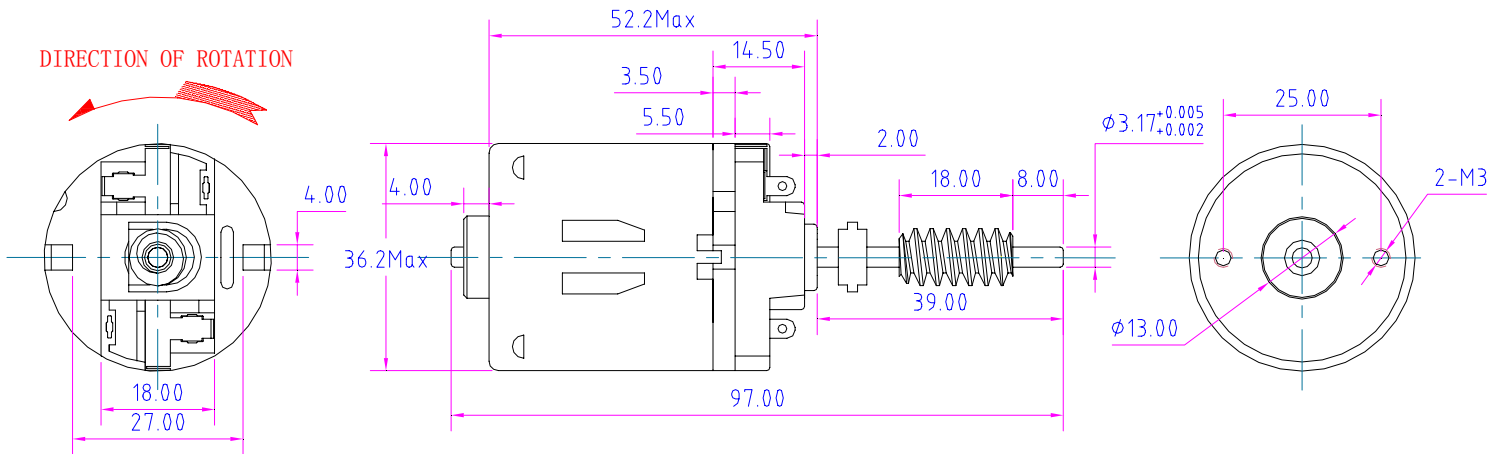

JD-RS540-23220

- Typical Applications:
 - Precision Instruments
 - Office Automation Equipments
 - Automotive Products

● Motor Dimensions (外形尺寸图)

● Motor Test Curve (电机特性曲线)

Jundi DC Motor CO.,LTD

• Motor Dynamic Test Data (电机动态测试数据)

No	U(V)	I(A)	Pi(W)	M(mN.m)	n(rpm)	Po(W)	EFF(%)
1	12.00	0.109	1.3	0.00	3835	0.00	0.0
2	12.00	0.111	1.4	0.07	3832	0.03	1.9
3	12.00	0.114	1.4	0.13	3830	0.05	3.8
4	12.00	0.117	1.4	0.20	3827	0.08	5.6
5	12.00	0.119	1.5	0.27	3825	0.11	7.3
6	12.00	0.122	1.5	0.33	3822	0.13	8.9
7	12.00	0.125	1.5	0.40	3820	0.16	10.5
8	12.00	0.128	1.6	0.50	3816	0.20	12.7
9	12.00	0.121	1.5	0.30	3824	0.12	8.1
10	12.00	0.113	1.4	0.10	3831	0.04	2.9
11	12.00	0.121	1.5	0.30	3824	0.12	8.1
12	12.00	0.152	1.9	1.10	3794	0.44	23.5
13	12.00	0.172	2.1	1.60	3775	0.63	30.2
14	12.00	0.203	2.5	2.40	3745	0.94	38.1
15	12.00	0.238	2.9	3.30	3712	1.28	44.3
16	12.00	0.289	3.5	4.60	3663	1.76	50.3
17	12.00	0.340	4.1	5.90	3615	2.23	54.2
18	12.00	0.415	5.0	7.80	3544	2.89	57.7
19	12.00	0.498	6.0	9.90	3465	3.59	59.8
20	12.00	0.588	7.1	12.20	3379	4.32	60.9
21	12.00	0.702	8.5	15.10	3271	5.17	61.1
22	12.00	0.839	10.1	18.60	3140	6.12	60.5
23	12.00	0.973	11.7	22.00	3013	6.94	59.3
24	12.00	1.122	13.5	25.80	2872	7.76	57.4
25	12.00	1.287	15.5	30.00	2715	8.53	55.1
26	12.00	1.463	17.6	34.50	2547	9.20	52.3
27	12.00	1.632	19.6	38.80	2386	9.69	49.4
28	12.00	1.632	19.6	38.80	2386	9.69	49.4
29	12.00	1.632	19.6	38.80	2386	9.69	49.4
30	12.00	1.632	19.6	38.80	2386	9.69	49.4
31	12.00	1.632	19.6	38.80	2386	9.69	49.4