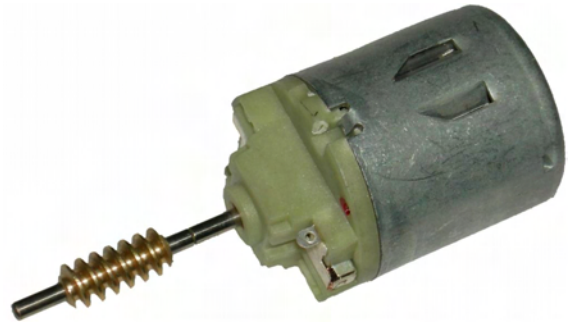

JD-RS540-23220

- Typical Applications:
 - Precision Instruments
 - Office Automation Equipments
 - Automotive Products

● Motor Dimensions (外形尺寸图)

● Motor Test Curve (电机特性曲线)

Jundi DC Motor CO.,LTD

• Motor Dynamic Test Data (电机动态测试数据)

No	U(V)	I(A)	Pi(W)	M(mN.m)	n(rpm)	Po(W)	EFF(%)
1	12.00	0.109	1.3	0.00	3835	0.00	0.0
2	12.00	0.111	1.4	0.07	3832	0.03	1.9
3	12.00	0.114	1.4	0.13	3830	0.05	3.8
4	12.00	0.117	1.4	0.20	3827	0.08	5.6
5	12.00	0.119	1.5	0.27	3825	0.11	7.3
6	12.00	0.122	1.5	0.33	3822	0.13	8.9
7	12.00	0.125	1.5	0.40	3820	0.16	10.5
8	12.00	0.128	1.6	0.50	3816	0.20	12.7
9	12.00	0.121	1.5	0.30	3824	0.12	8.1
10	12.00	0.113	1.4	0.10	3831	0.04	2.9
11	12.00	0.121	1.5	0.30	3824	0.12	8.1
12	12.00	0.152	1.9	1.10	3794	0.44	23.5
13	12.00	0.172	2.1	1.60	3775	0.63	30.2
14	12.00	0.203	2.5	2.40	3745	0.94	38.1
15	12.00	0.238	2.9	3.30	3712	1.28	44.3
16	12.00	0.289	3.5	4.60	3663	1.76	50.3
17	12.00	0.340	4.1	5.90	3615	2.23	54.2
18	12.00	0.415	5.0	7.80	3544	2.89	57.7
19	12.00	0.498	6.0	9.90	3465	3.59	59.8
20	12.00	0.588	7.1	12.20	3379	4.32	60.9
21	12.00	0.702	8.5	15.10	3271	5.17	61.1
22	12.00	0.839	10.1	18.60	3140	6.12	60.5
23	12.00	0.973	11.7	22.00	3013	6.94	59.3
24	12.00	1.122	13.5	25.80	2872	7.76	57.4
25	12.00	1.287	15.5	30.00	2715	8.53	55.1
26	12.00	1.463	17.6	34.50	2547	9.20	52.3
27	12.00	1.632	19.6	38.80	2386	9.69	49.4
28	12.00	1.632	19.6	38.80	2386	9.69	49.4
29	12.00	1.632	19.6	38.80	2386	9.69	49.4
30	12.00	1.632	19.6	38.80	2386	9.69	49.4
31	12.00	1.632	19.6	38.80	2386	9.69	49.4