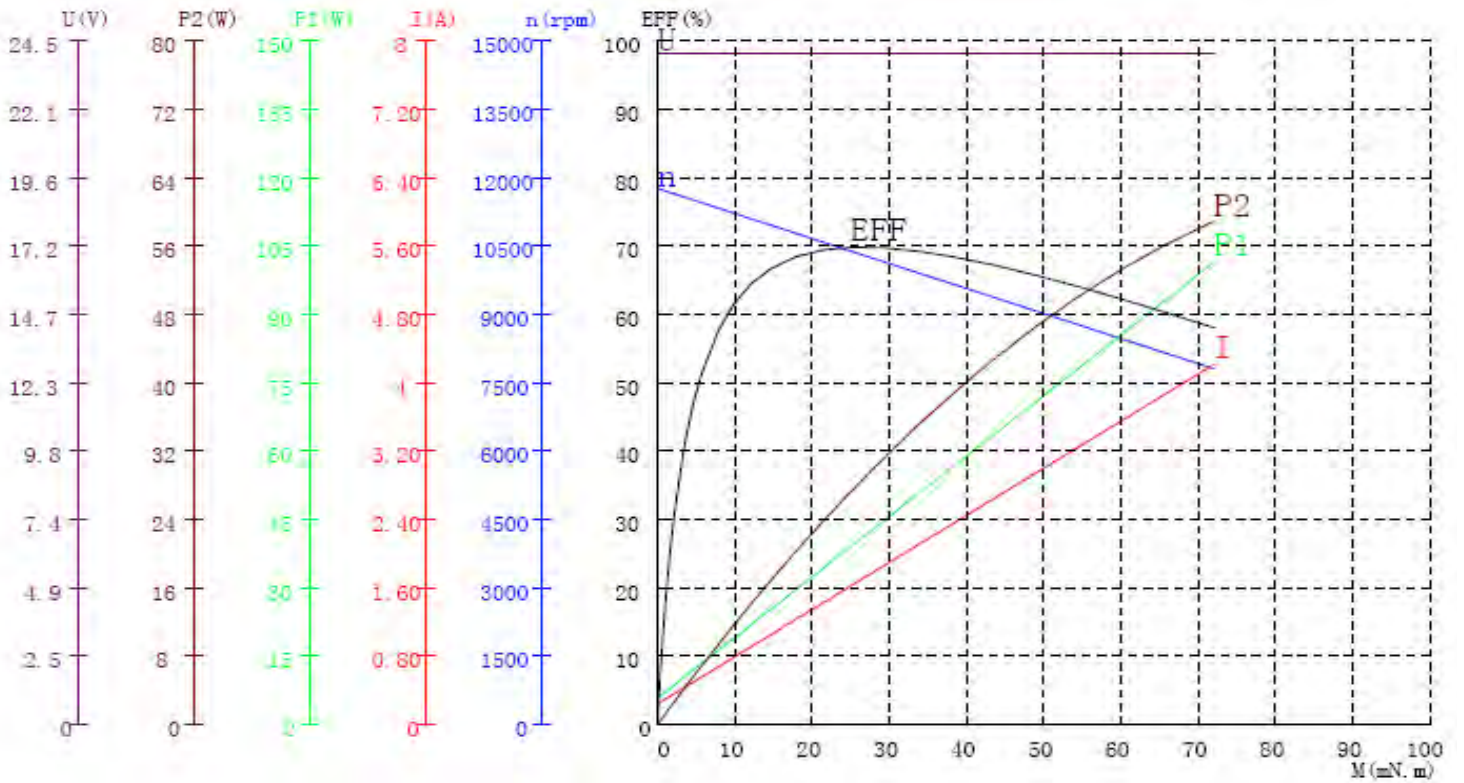

JD-RS545-2968

- Typical Applications:
 - Precision Instruments
 - Office Automation Equipments
 - Automotive Products

● Motor Dimensions (外形尺寸图)

● Motor Test Curve (电机特性曲线)

Jundi DC Motor CO.,LTD

• Motor Dynamic Test Data (电机动态测试数据)

No	U(V)	I(A)	Pi(W)	M(mN. m)	n(rpm)	Po(W)	EFF(%)
1	24.05	0.241	5.8	0.00	11771	0.00	0.0
2	24.05	0.259	6.2	0.33	11753	0.41	6.6
3	24.05	0.278	6.7	0.67	11734	0.82	12.3
4	24.05	0.296	7.1	1.00	11716	1.23	17.3
5	24.05	0.314	7.5	1.33	11698	1.63	21.7
6	24.05	0.333	8.0	1.67	11679	2.04	25.5
7	24.05	0.351	8.4	2.00	11661	2.44	29.0
8	24.05	0.351	8.4	2.00	11661	2.44	29.0
9	24.05	0.379	9.1	2.50	11634	3.05	33.5
10	24.05	0.362	8.7	2.20	11650	2.68	30.9
11	24.05	0.423	10.2	3.30	11590	4.00	39.4
12	24.05	0.445	10.7	3.70	11568	4.48	41.9
13	24.05	0.500	12.0	4.70	11513	5.67	47.2
14	24.05	0.561	13.5	5.80	11452	6.96	51.6
15	24.05	0.682	16.4	8.00	11331	9.49	57.9
16	24.05	0.787	18.9	9.90	11227	11.64	61.5
17	24.05	0.914	22.0	12.20	11100	14.18	64.5
18	24.05	1.052	25.3	14.70	10963	16.88	66.7
19	24.05	1.234	29.7	18.00	10782	20.32	68.5
20	24.05	1.427	34.3	21.50	10589	23.84	69.5
21	24.05	1.625	39.1	25.10	10391	27.31	69.8
22	24.05	1.851	44.5	29.20	10166	31.08	69.8
23	24.05	2.116	50.9	34.00	9902	35.25	69.2
24	24.05	2.359	56.8	38.40	9660	38.84	68.4
25	24.05	2.657	63.9	43.80	9364	42.95	67.2
26	24.05	2.949	71.0	49.10	9072	46.64	65.7
27	24.05	3.231	77.7	54.20	8792	49.90	64.2
28	24.05	3.573	86.0	60.40	8451	53.45	62.2
29	24.05	3.870	93.1	65.80	8154	56.18	60.3
30	24.05	4.212	101.4	72.00	7814	58.91	58.1