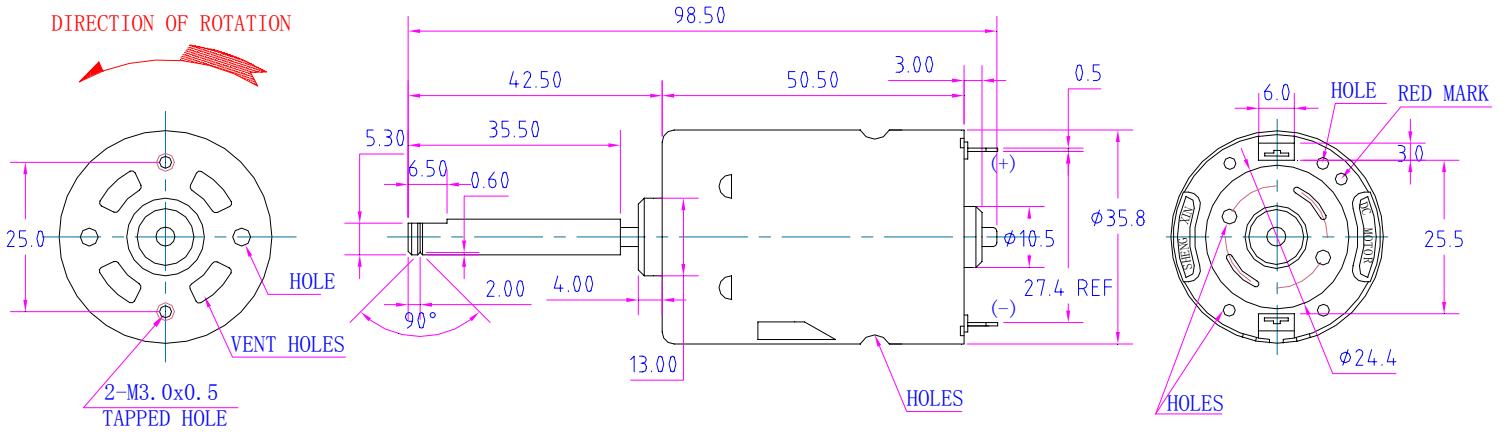

JD-RS545-2968

- Typical Applications:
 - Precision Instruments
 - Office Automation Equipments
 - Automotive Products

● Motor Dimensions (外形尺寸图)

● Motor Test Curve (电机特性曲线)

Jundi DC Motor CO.,LTD

• Motor Dynamic Test Data (电机动态测试数据)

No	U(V)	I(A)	Pi(W)	M(mN. m)	n(rpm)	Po(W)	EFF(%)
1	24.05	0.241	5.8	0.00	11771	0.00	0.0
2	24.05	0.259	6.2	0.33	11753	0.41	6.6
3	24.05	0.278	6.7	0.67	11734	0.82	12.3
4	24.05	0.296	7.1	1.00	11716	1.23	17.3
5	24.05	0.314	7.5	1.33	11698	1.63	21.7
6	24.05	0.333	8.0	1.67	11679	2.04	25.5
7	24.05	0.351	8.4	2.00	11661	2.44	29.0
8	24.05	0.351	8.4	2.00	11661	2.44	29.0
9	24.05	0.379	9.1	2.50	11634	3.05	33.5
10	24.05	0.362	8.7	2.20	11650	2.68	30.9
11	24.05	0.423	10.2	3.30	11590	4.00	39.4
12	24.05	0.445	10.7	3.70	11568	4.48	41.9
13	24.05	0.500	12.0	4.70	11513	5.67	47.2
14	24.05	0.561	13.5	5.80	11452	6.96	51.6
15	24.05	0.682	16.4	8.00	11331	9.49	57.9
16	24.05	0.787	18.9	9.90	11227	11.64	61.5
17	24.05	0.914	22.0	12.20	11100	14.18	64.5
18	24.05	1.052	25.3	14.70	10963	16.88	66.7
19	24.05	1.234	29.7	18.00	10782	20.32	68.5
20	24.05	1.427	34.3	21.50	10589	23.84	69.5
21	24.05	1.625	39.1	25.10	10391	27.31	69.8
22	24.05	1.851	44.5	29.20	10166	31.08	69.8
23	24.05	2.116	50.9	34.00	9902	35.25	69.2
24	24.05	2.359	56.8	38.40	9660	38.84	68.4
25	24.05	2.657	63.9	43.80	9364	42.95	67.2
26	24.05	2.949	71.0	49.10	9072	46.64	65.7
27	24.05	3.231	77.7	54.20	8792	49.90	64.2
28	24.05	3.573	86.0	60.40	8451	53.45	62.2
29	24.05	3.870	93.1	65.80	8154	56.18	60.3
30	24.05	4.212	101.4	72.00	7814	58.91	58.1